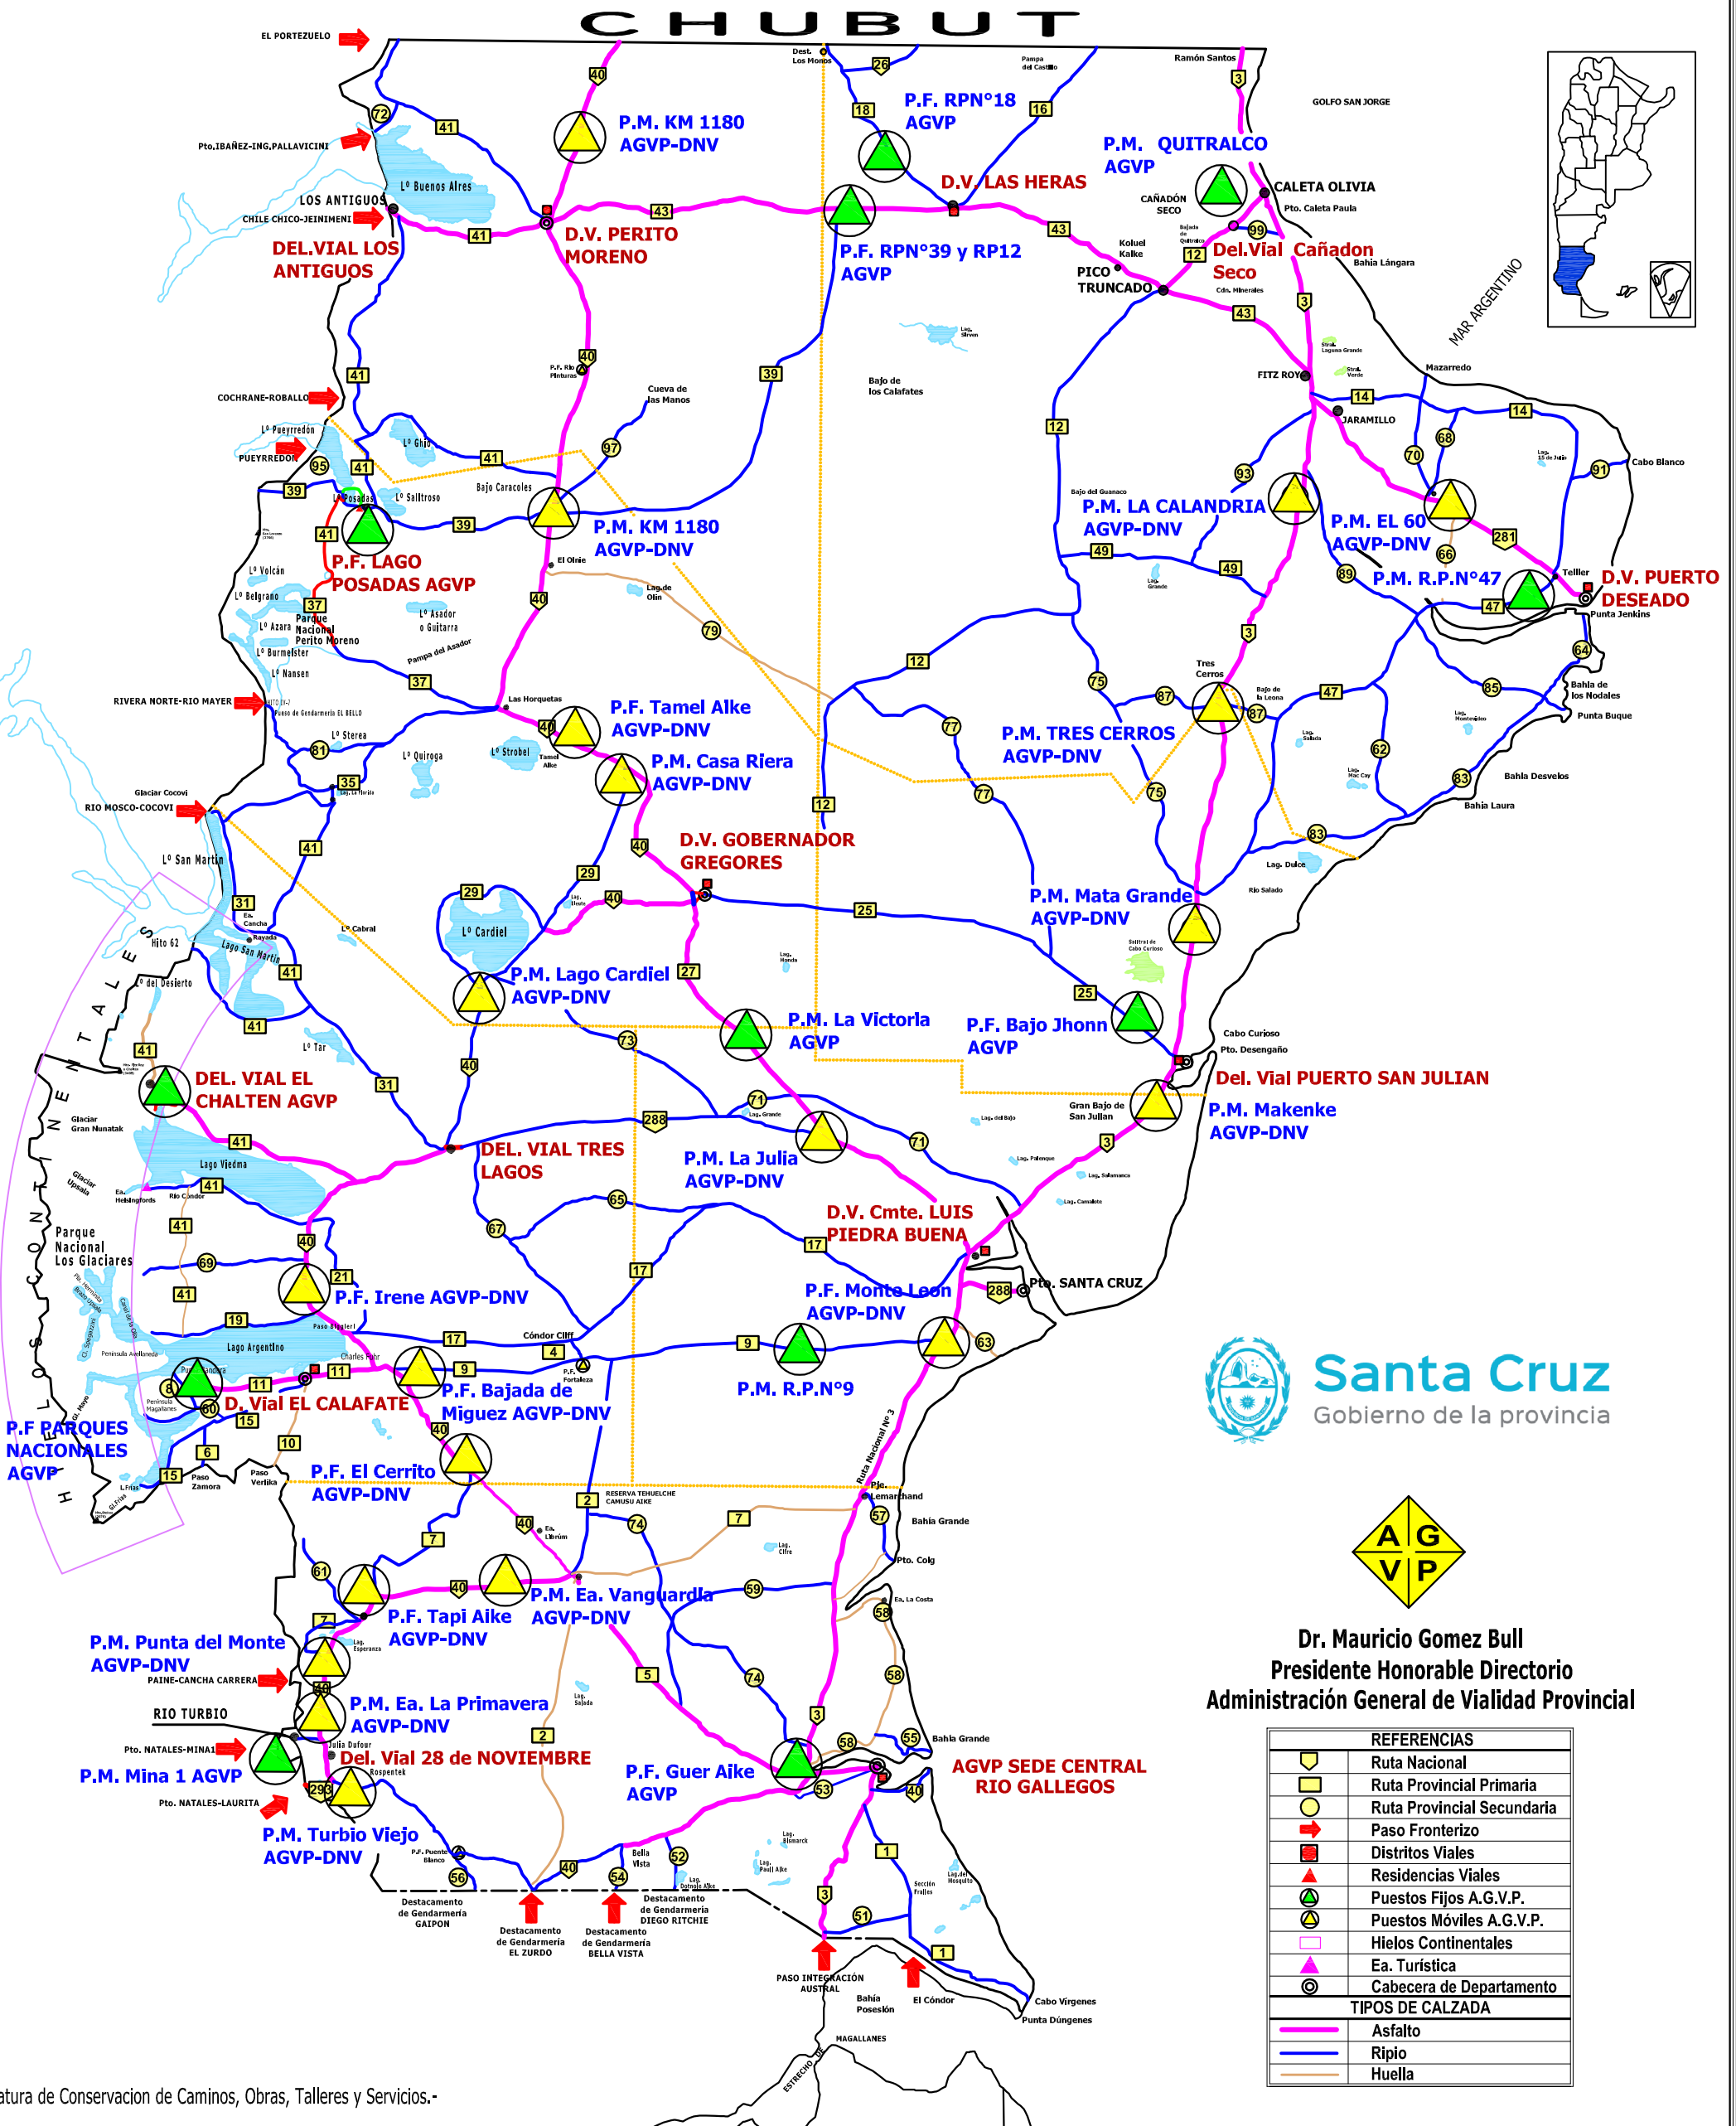

PLAN INVERNAL 2021

ADMINISTRACION GENERAL DE VIALIDAD PROVINCIAL
DIRECCION NACIONAL DE VIALIDAD

REPUBLICA DE CHILE

Santa Cruz
Gobierno de la provincia

Dr. Mauricio Gomez Bull
Presidente Honorable Directorio
Administración General de Vialidad Provincial

REFERENCIAS	
	Ruta Nacional
	Ruta Provincial Primaria
	Ruta Provincial Secundaria
	Paso Fronterizo
	Distritos Viales
	Reservencias Viales
	Puestos Fijos A.G.V.P.
	Puestos Móviles A.G.V.P.
	Hielos Continentales
	Ea. Turística
	Cabecera de Departamento
TIPOS DE CALZADA	
	Asfalto
	Ripio
	Huella